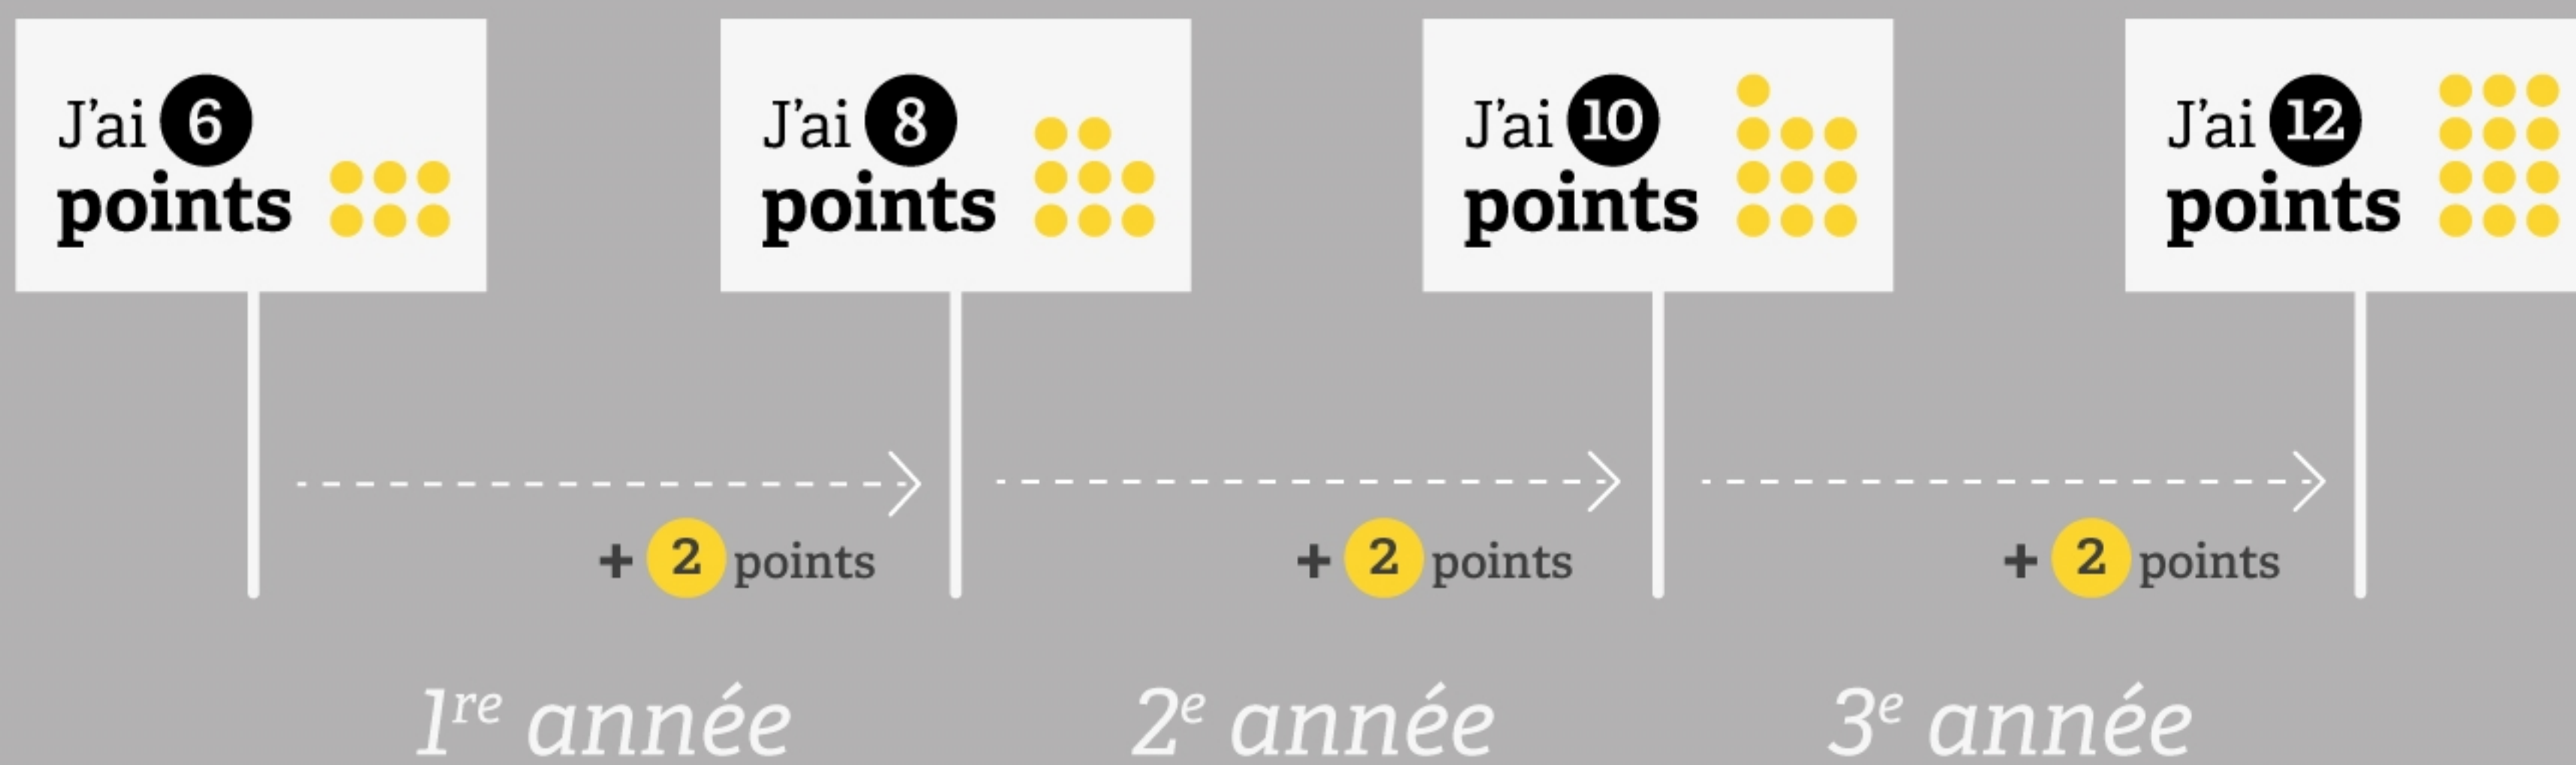

SANS la formation post permis